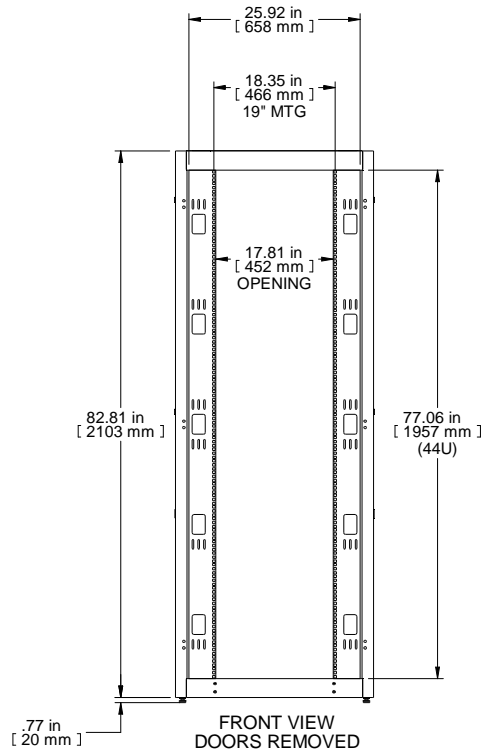

LIFT OFF
HINGES