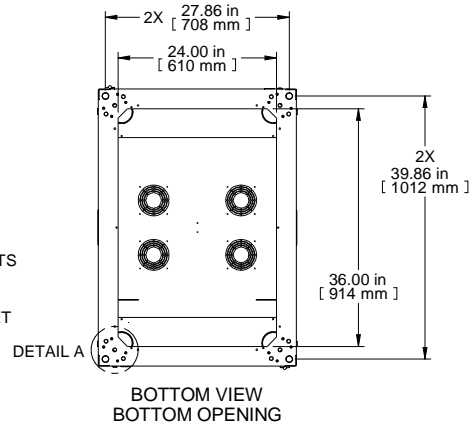

TOP OPENING
PLATE REMOVED

LIFT OFF
HINGES

Item Number	Title	Quantity
1	C4 - FRAME (30X77X42)	1
2	C4 - SOLID SIDE PANELS (PAIR)	2
3	VENTED TOP WITH FAN PROVISION	1
4	C4 - SQ. HOLE PANEL RAILS (PAIR)	2
5	C4 - FLUSH PLEXI DOOR	1
6	C4 - FLUSH VENTED DOOR	1
7	VCTPDU - 44U CABLE MNGMT (COM56942-44)	1

PART NUMBERS

C4RR307742DBK1 | PAINTED BLACK TEXTURE

NOTES

See Hammond Website for Additional Accessories

Français

Pour tous les détails sur nos produits, svp veuillez consulter notre site www.hammondmf.com