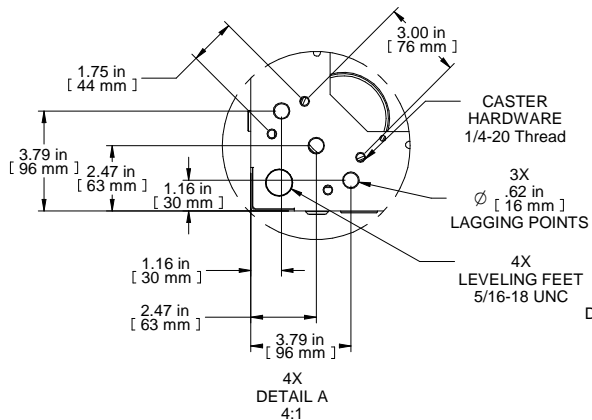

TOP OPENING
PLATE REMOVED

LIFT OFF
HINGES

Item Number	Title	Quantity
1	C4 - FRAME (30X77X42)	1
2	C4 - SOLID SIDE PANELS (PAIR)	2
3	VENTED TOP WITH FAN PROVISION	1
4	C4 - SQ. HOLE PANEL RAILS (PAIR)	2
5	C4 - FLUSH PLEXI DOOR	1
6	C4 - FLUSH VENTED DOOR	1
7	VCTPDU - 44U CABLE MNGMT (COM56942-44)	1

PART NUMBERS

C4RR307742DBK1 | PAINTED BLACK TEXTURE

NOTES

See Hammond Website for Additional Accessories

Français

Pour tous les détails sur nos produits, svp veuillez consulter notre site www.hammondmf.com