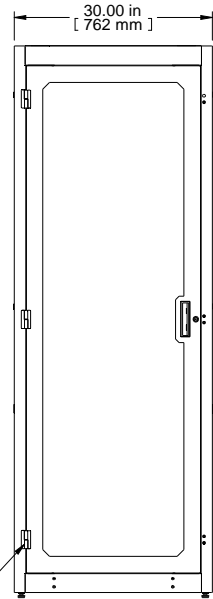

TOP OPENING
PLATE REMOVED