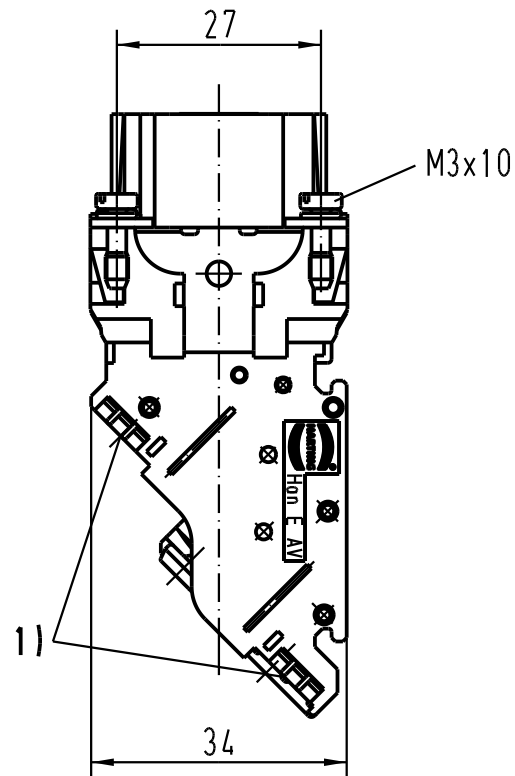

5

4

3

2

1

D

C

B

A

1) Aufnahme für Bezeichnungsschilder (max. 6-stellig)
 slots for designation strips (max. 6 digits)

All Dimensions in mm Original Size DIN A 4			Techn. Character.			Nicht tolerierte Masse! Free size tolerances		
				Dat.	Name	Massstab/Scale		
			Detail.	17.03.93	WILD.	1:1		
			Insp.		HERB.			
			Stand.					
410278	05.01.05	DY	HARTING Electric GmbH & Co. KG			HAN 10 E-AV-M-SK Anschlussverteiler rechts <i>terminal block connector right</i>		
Mod.	Dat.	Name	D-32339 Espelkamp					
						Sub.		
						Blatt/page		