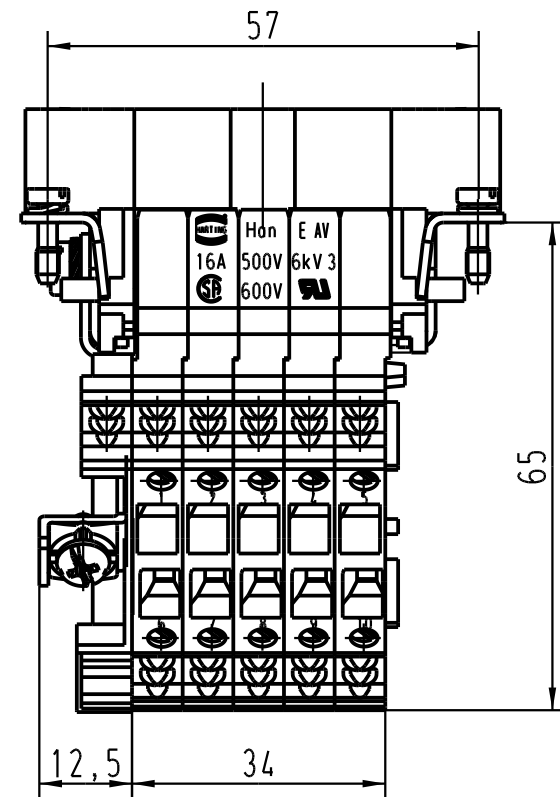

5

4

3

2

1

D

C

B

A

1) Aufnahme für Bezeichnungsschilder (max. 6-stellig)
 slots for designation strips (max. 6 digits)

All Dimensions in mm Original Size DIN A 4			Techn. Character.			Nicht tolerierte Masse! Free size tolerances		
				Dat.	Name	Massstab/Scale		
			Detail.	17.03.93	WILD.	1:1		
			Insp.		HERB.			
			Stand.					
410278	05.01.05	DY	HARTING Electric GmbH & Co. KG			HAN 10 E-AV-M-SK Anschlussverteiler rechts <i>terminal block connector right</i>		
Mod.	Dat.	Name	D-32339 Espelkamp					
						Sub.		
						Blatt/page		